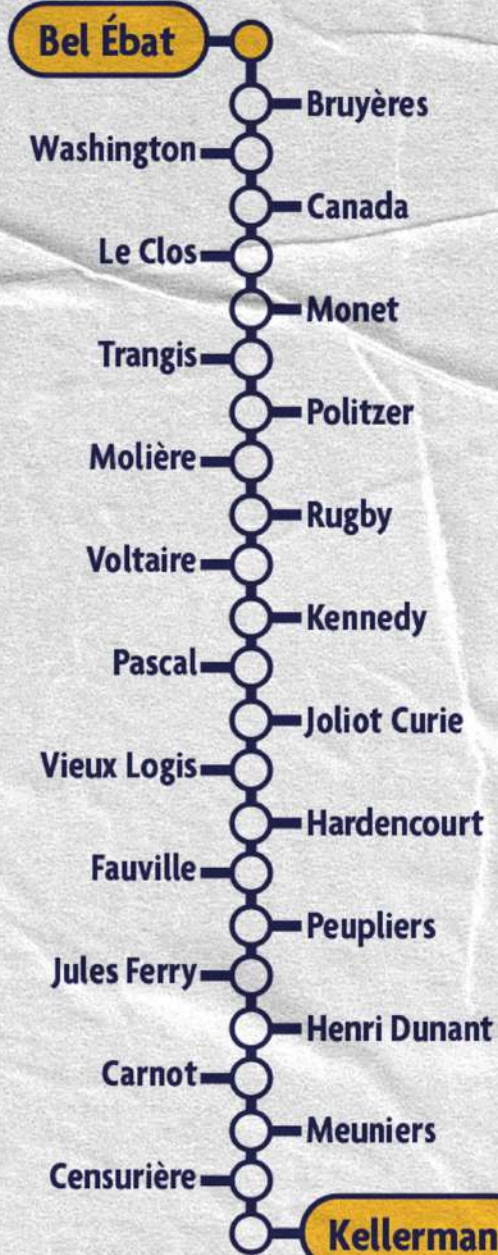

NOVEMBRE

J05	03	LILLE	🏠
J06	10	CHÂLONS-REIMS	🚌
J07	17	FOS-SUR-MER	🚌
J08	24	NANTES	🏠

DÉCEMBRE

J09	01	ANTIBES	🚌
J10	08	VICHY-CLERMONT	🚌
J11	15	DENAIN	🏠
J12	19	ROUEN	🚌
J13	22	LA ROCHELLE	🏠
J14	27	ORLÉANS	🚌

JANVIER

246 rue Maryse Bastié Zac du Long Buisson
27930 Le Viel Evreux

koesio.com

2023-2024

Ligne T-BASKET

Rentrez en bus après le match !

Navette 10 min après le match !

Crédit photo : Cédric GROUET

ÉVREUX
PORTES DE NORMANDIE